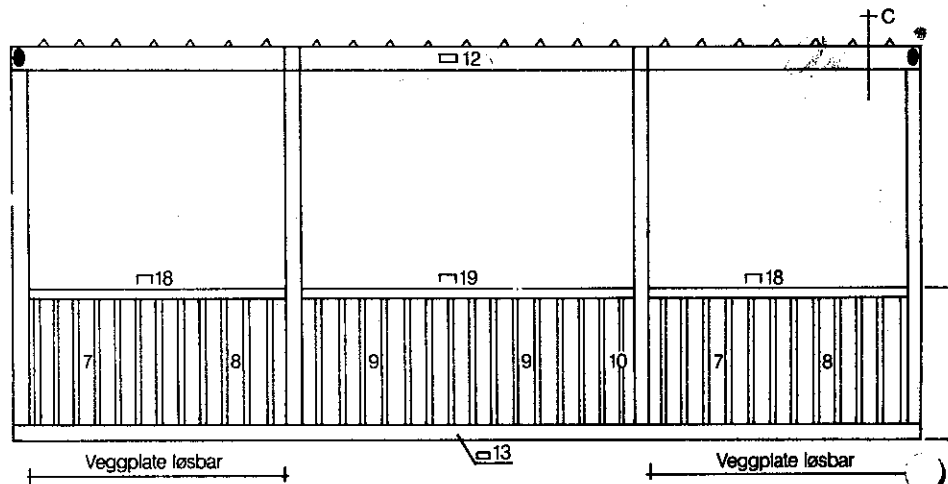

C-C

Fotgjengerfelt

Hver modul kan tilpasses forskjellige formål. Midtplate mot gate kan åpnes for gangfelt. Bakplater kan åpnes for dør i bygning.

Hjørneløsning

Modulene kan settes sammen for vinkling rundt hushjørne.