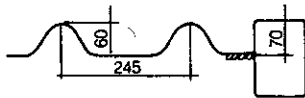

C-C

Fotgjengerfelt

Hver modul kan tilpasses forskjellige formål. Midtplate mot gate kan åpnes for gangfelt. Bakplater kan åpnes for dør i bygning.

Hjørneløsning

Modulene kan settes sammen for vinkling rundt hushjørne.